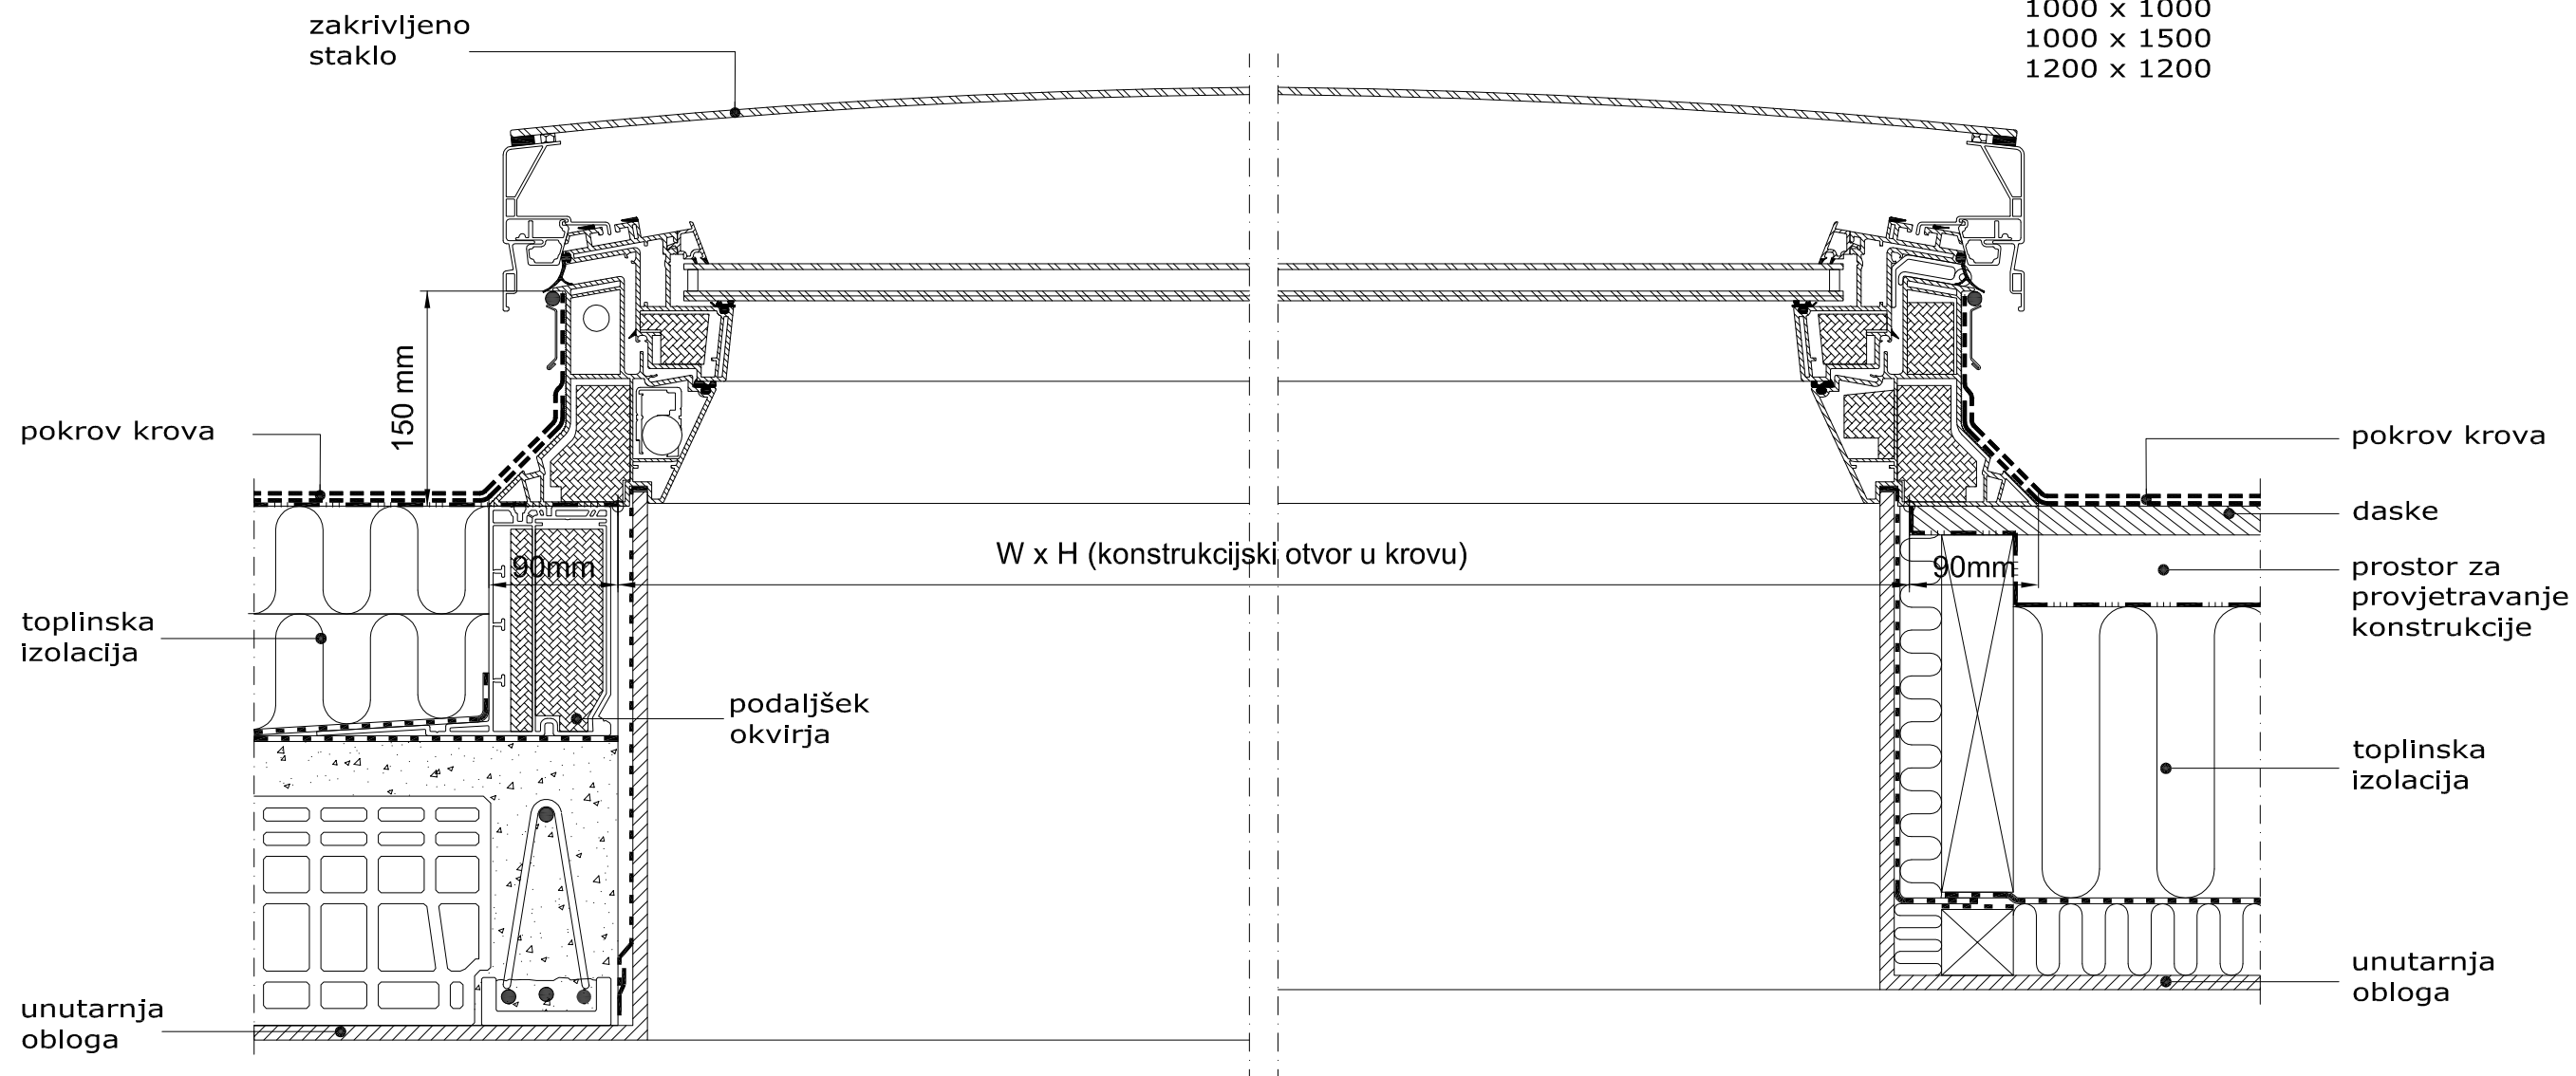

CFP (fiksni prozor)

CVP (prozor sa otvaranjem)

dimenzije otvora u krovu = W x H
 600 x 600
 600 x 900
 800 x 800
 900 x 900
 900 x 1200
 1000 x 1000
 1000 x 1500
 1200 x 1200

paropropusna folija - - - - -

VELUX krovni prozor s zakrivljenim staklom CFP (fiksni prozor) i CVP (prozor sa otvaranjem) za ravni krov.

Format: A3
Mjerilo: 1:5 / 1:20

VELUX Hrvatska d.o.o.
TEHNIČKI ODJEL
Avenija Večeslava Holjevca 40
10010 ZAGREB
VELUX-HR@VELUX.com